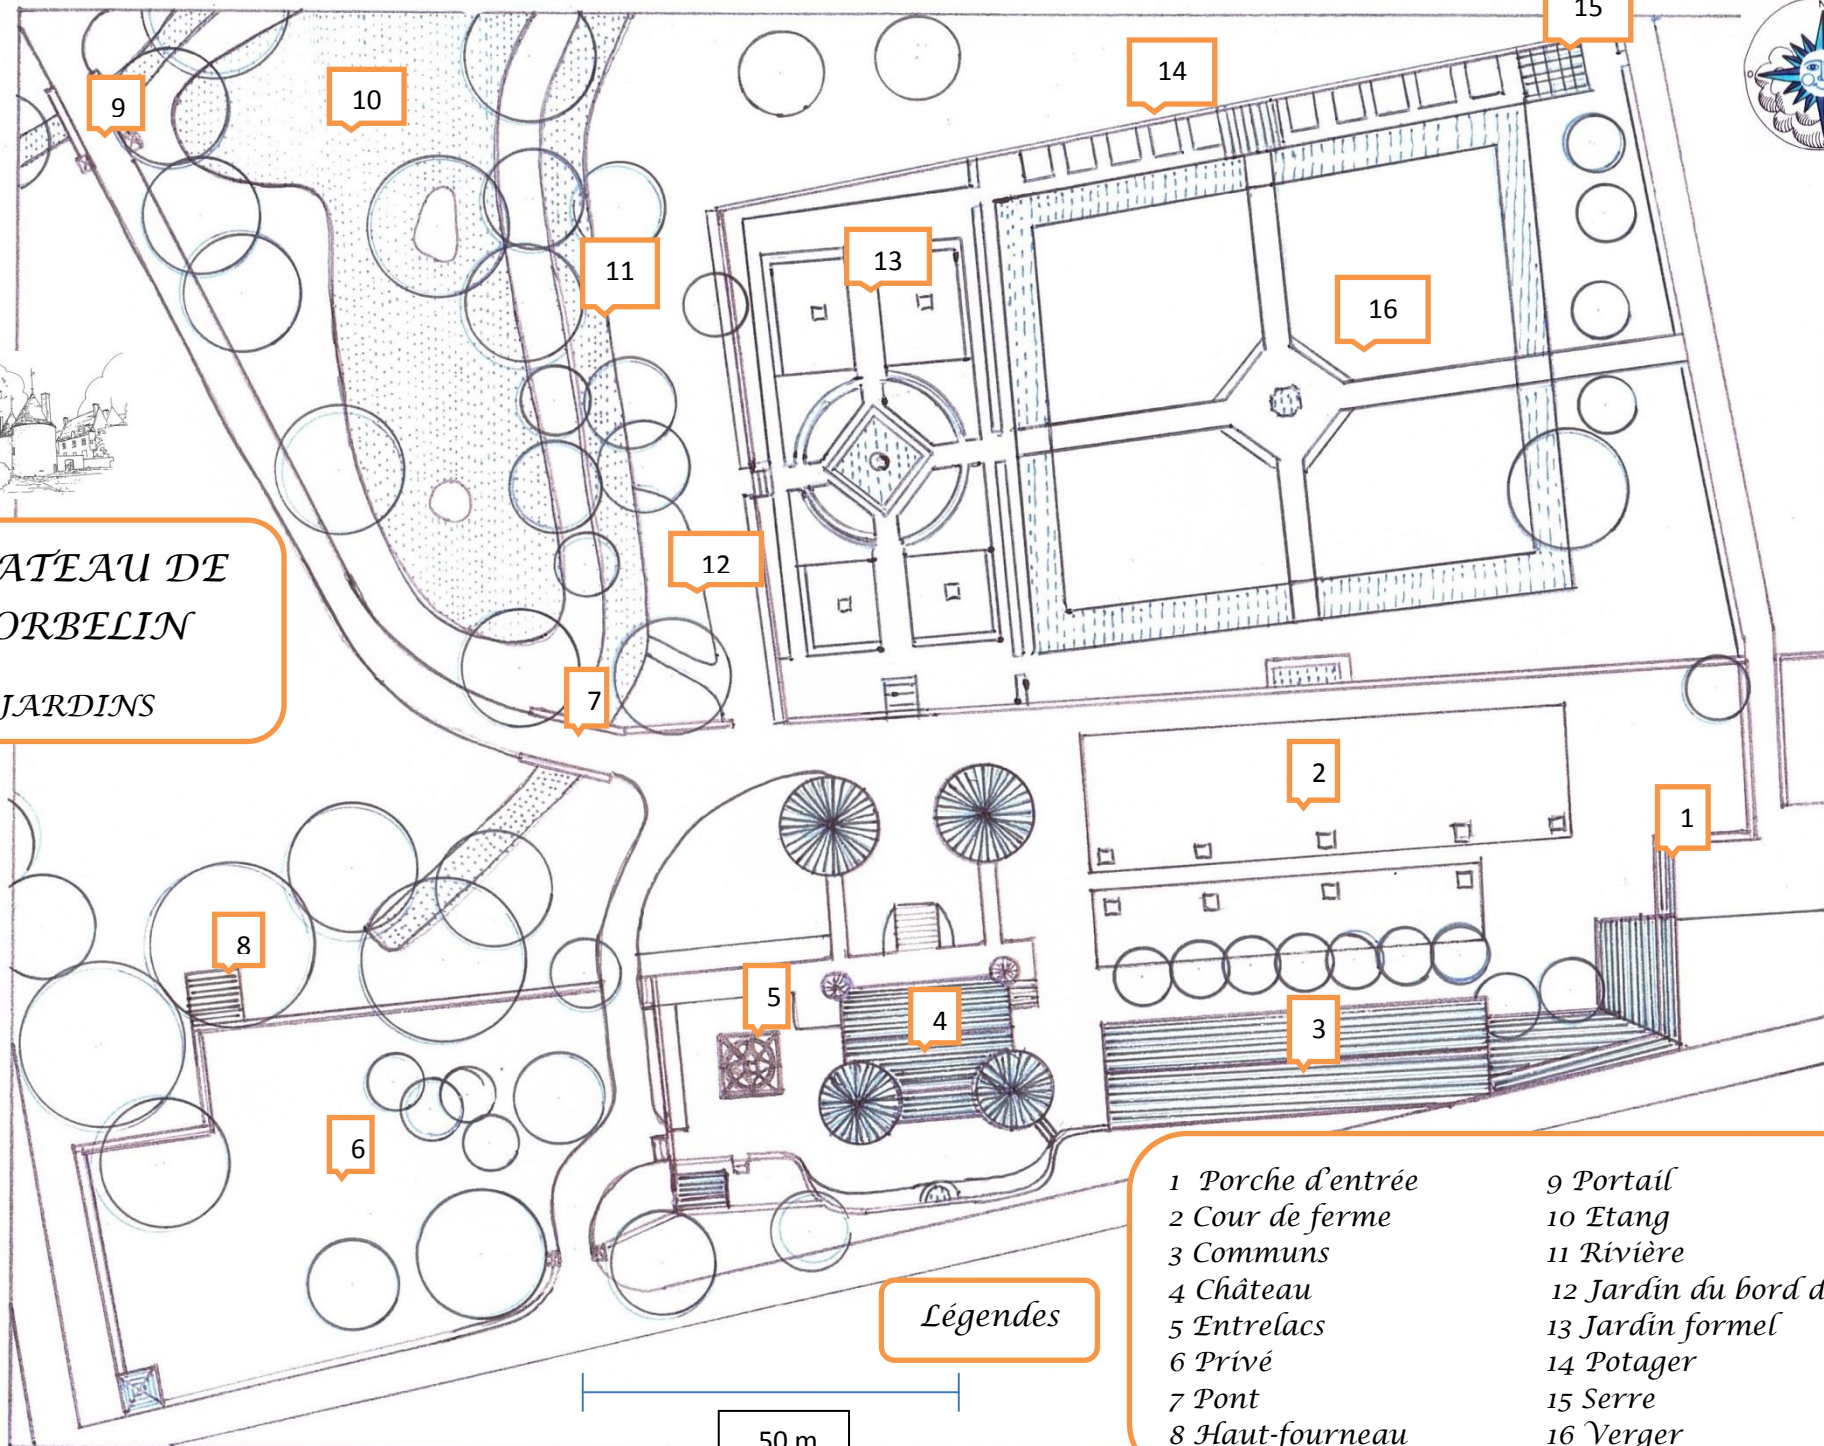

CHATEAU DE CORBELIN

JARDINS

Légendes

- 1 Porche d'entrée
- 2 Cour de ferme
- 3 Communs
- 4 Château
- 5 Entrelacs
- 6 Privé
- 7 Pont
- 8 Haut-fourneau

- 9 Portail
- 10 Etang
- 11 Rivière
- 12 Jardin du bord de l'eau
- 13 Jardin formel
- 14 Potager
- 15 Serre
- 16 Verger